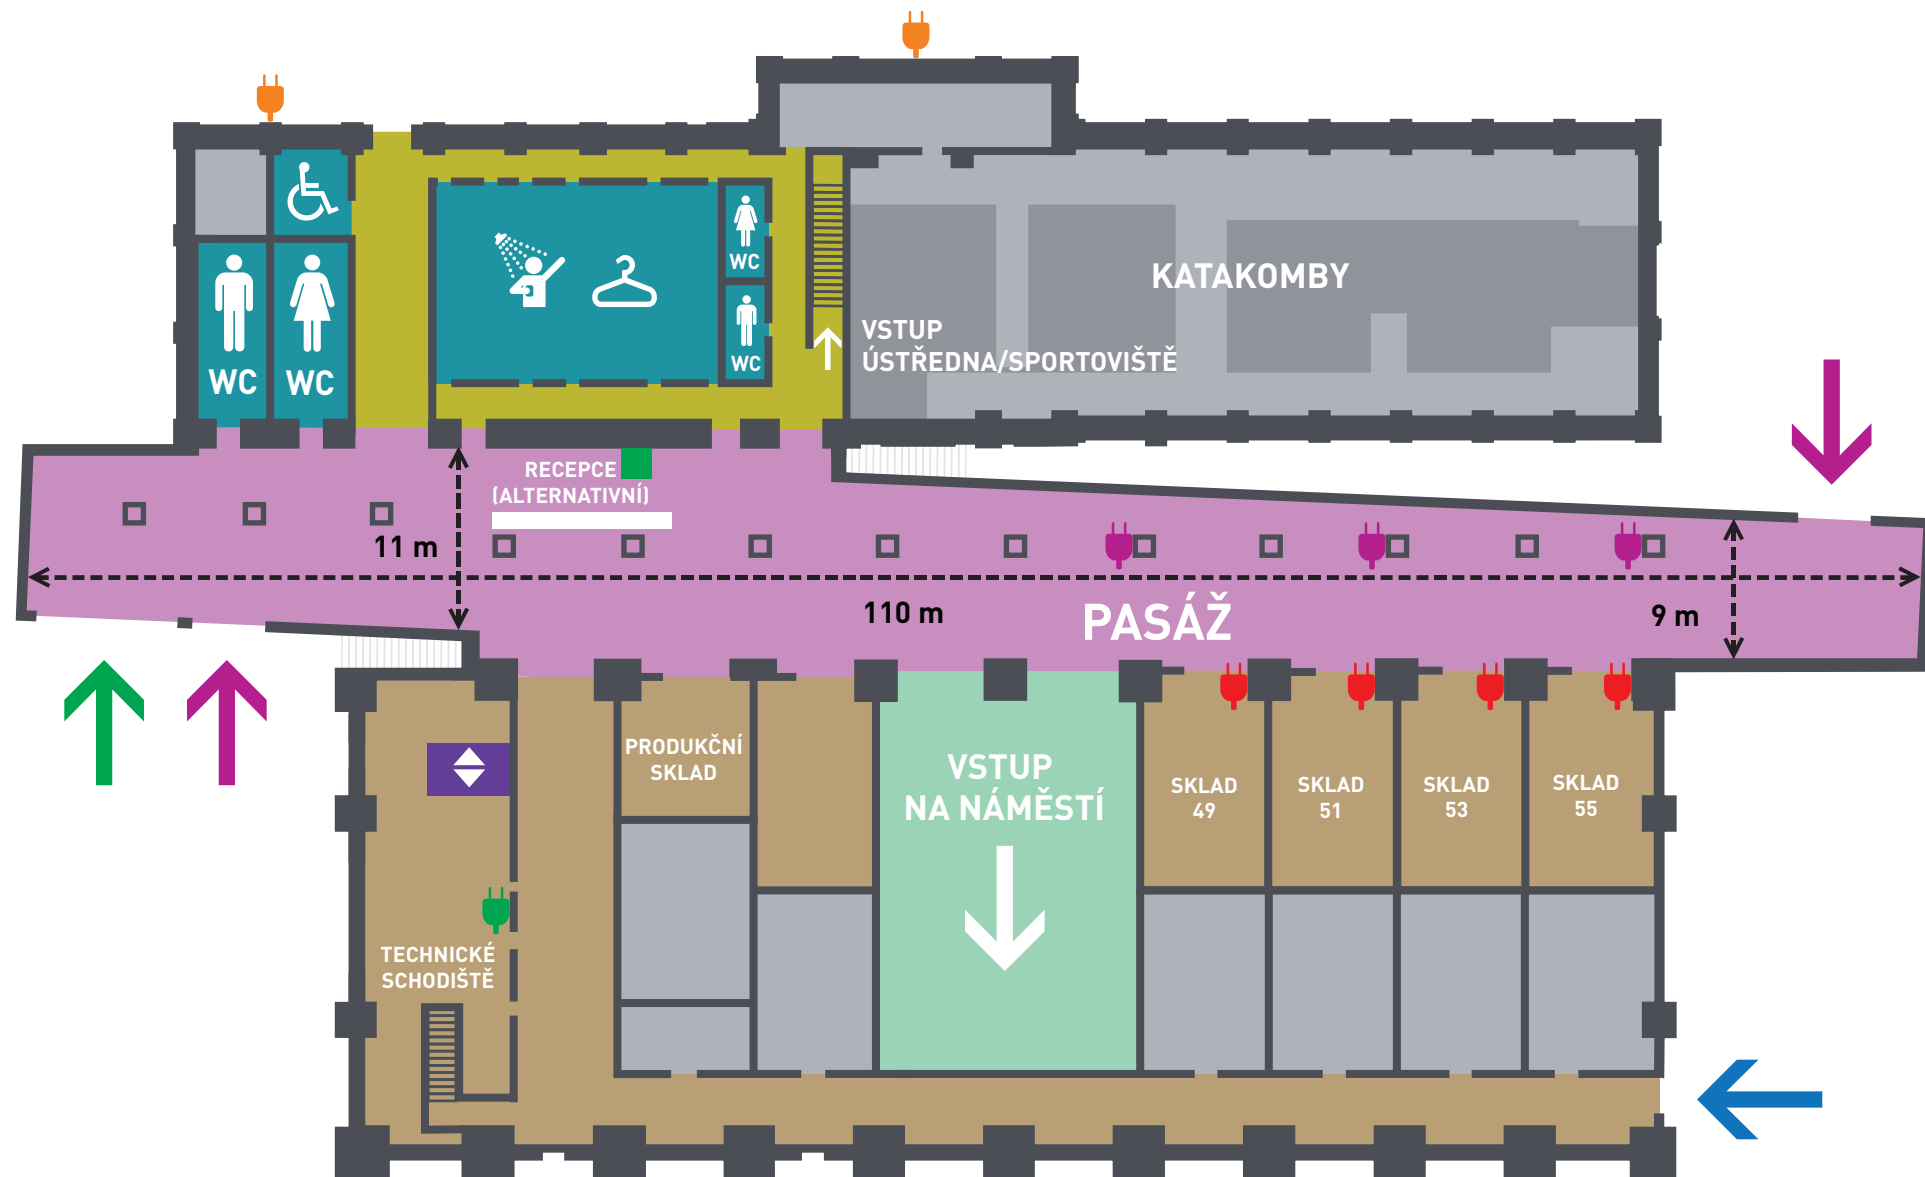

SUTERÉN

KLIENŤSKÁ

-  HLAVNÍ VSTUP
-  VJEZD PRO OSOBNÍ AUTO
-  TECHNICKÝ VSTUP
-  WC ŽENY
-  WC MUŽI
-  WC PRO HANDICAPOVANÉ
-  ŠATNY (I PRO HANDICAPOVANÉ)
-  SPRCHY (I PRO HANDICAPOVANÉ)
-  4 x 230 V
-  1 x 230 V
-  1x16A
2x230V
-  1 x 32 A
1 x 16 A
4 x 230 V
-  7 x 230V a 3 x UTP/LAN
-  NÁKLADNÍ/OSOBNÍ VÝTAH